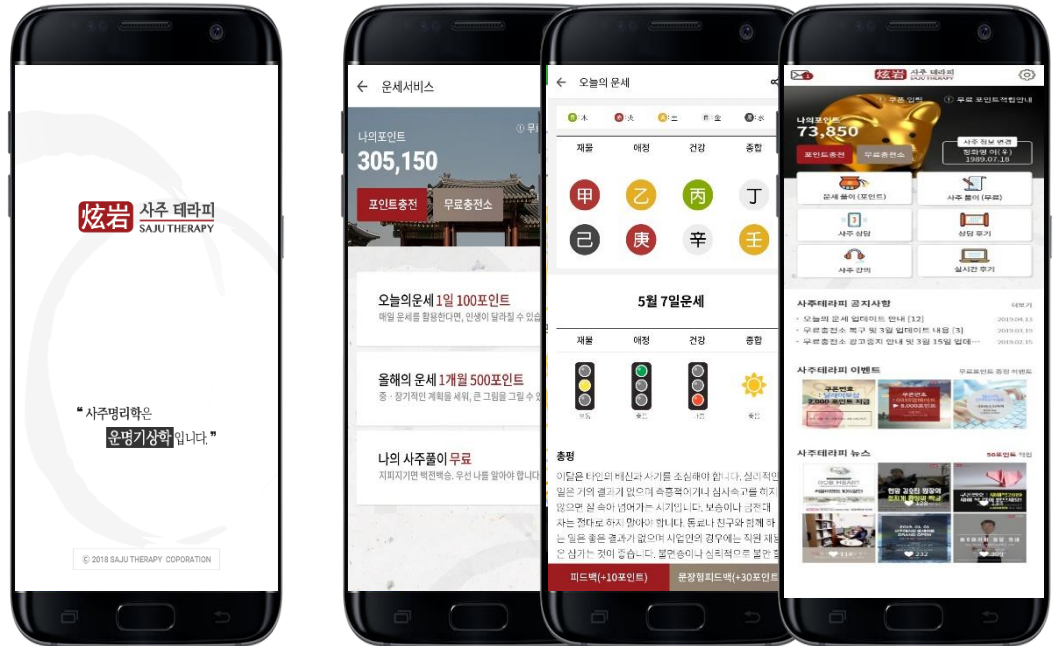

- 지도를 통한 JCN 가입자/비가입자 확인
- 상세한 가입 내역 제공
- 고객과 1:1 상담 기능 제공

포트폴리오

포트폴리오

사주명리학은 인생 기상학이다. 무료운세 전문 어플리케이션 토정비결을 기반으로 하여 사용자들에게 년/월/일별로 원하는 운세를 보여준다. 부가적으로 개인적인 사주상담을 신청할 수 있다.

CLIENT

(주)라이프테라피

NAME

사주테라피

OS

IOS, Android

CATEGORY

Mobile APP UI/UX, Android

DATE

2018

주요개발사항

- 오늘, 이달, 올해의 운세 확인
- 내가 필요로 하는 사주 상담
- 구글 광고 시청을 통한 무료 포인트 획득 기능

## 포트폴리오

## 포트폴리오

쇼핑보다 리뷰가 즐거워지는 어플! 리뷰는 체험단 모집 마케팅 서비스로서 다양한 제품을 신청하면 무료로 체험의 기회가 주어집니다. 다양한 혜택과 차별화된 품평단 캠페인으로 다양한 연령대의 고객층을 가진 어플리케이션입니다.