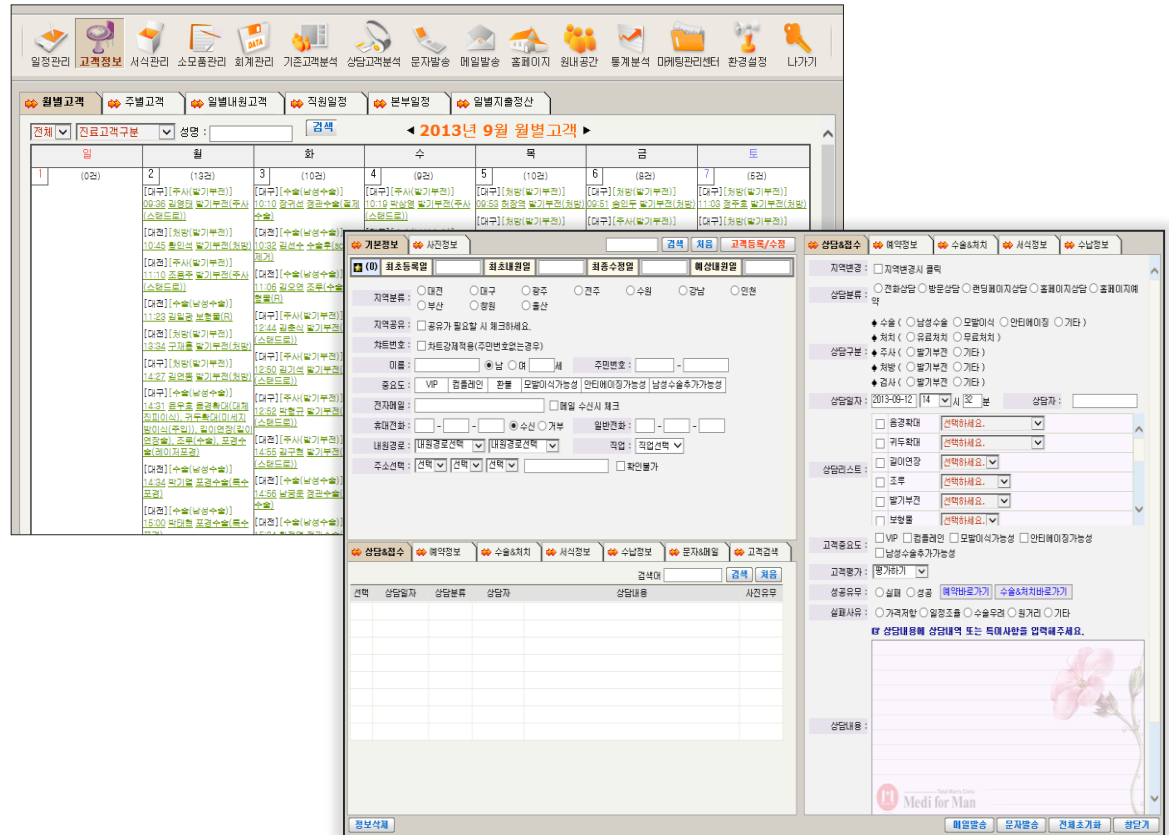

솔루션

고객관리 시스템

정보망 통합 관리 시스템

통합모니터링 솔루션

온라인광고 시스템

CRM (Customer Relationship Management) / 고객관계관리 프로그램 + 네트워크 경영

이노컴즈는 고객중심 경영을 이끌 수 있는 고객관리와 프랜차이즈 네트워크 경영 솔루션을 자체 기술력으로 개발·운영 중입니다.

고객정보, 고객일정관리, 회계 및 서식관리, SMS발송, 단체 메일 관리, 통계분석 등 고객관리를 위한 최고의 솔루션을 보유하고 있습니다.

주요기능

고객관계관리

- 고객정보
- 고객일정관리
- 회계 및 서식관리
- SMS발송
- 단체메일관리
- 통계분석