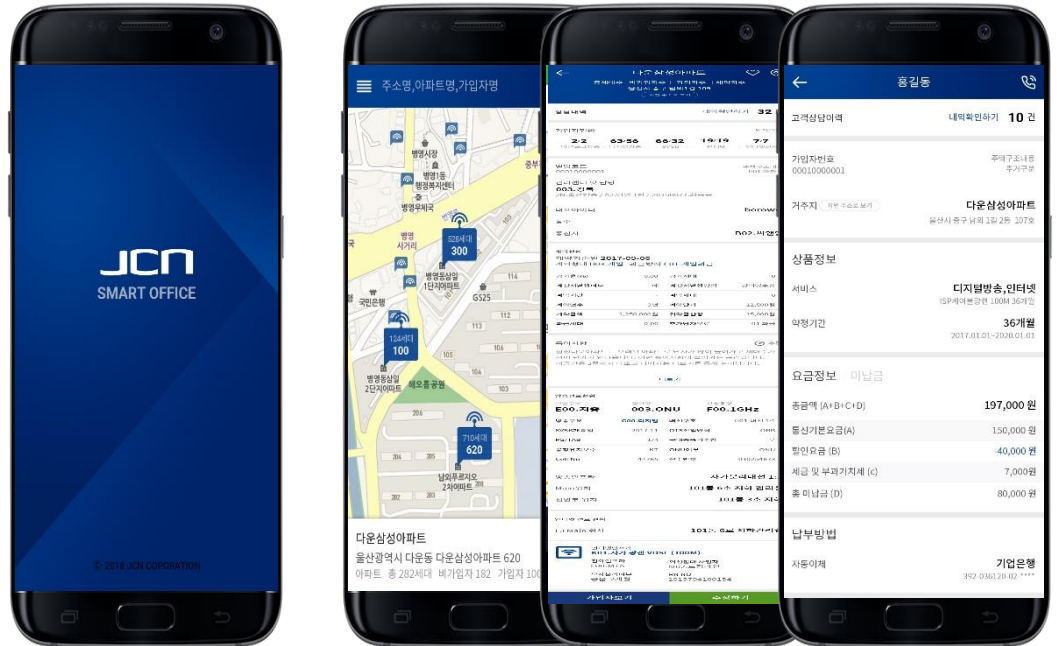

## 주요개발사항

- 통계청 일정을 한눈에 확인할 수 있는 달력
- 분기별로 확인이 가능한 모집 일정
- 각 부서별 전화 문의 시스템

포트폴리오

포트폴리오

스마트오피스는 울산중앙방송에서 고객 유치 현황과 비고객의 현황을 비교하여 고객을 신규 확보하고 고객의 상세정보를 확인할 수 있는 IT 기반 사무용 어플리케이션이다.

CLIENT

울산중앙방송 JCN

NAME

- 지도를 통한 JCN 가입자/비가입자 확인
- 상세한 가입 내역 제공
- 고객과 1:1 상담 기능 제공

포트폴리오

포트폴리오

사주명리학은 인생 기상학이다. 무료운세 전문 어플리케이션 토정비결을 기반으로 하여 사용자들에게 년/월/일별로 원하는 운세를 보여준다. 부가적으로 개인적인 사주상담을 신청할 수 있다.

CLIENT

(주)라이프테라피

NAME

사주테라피