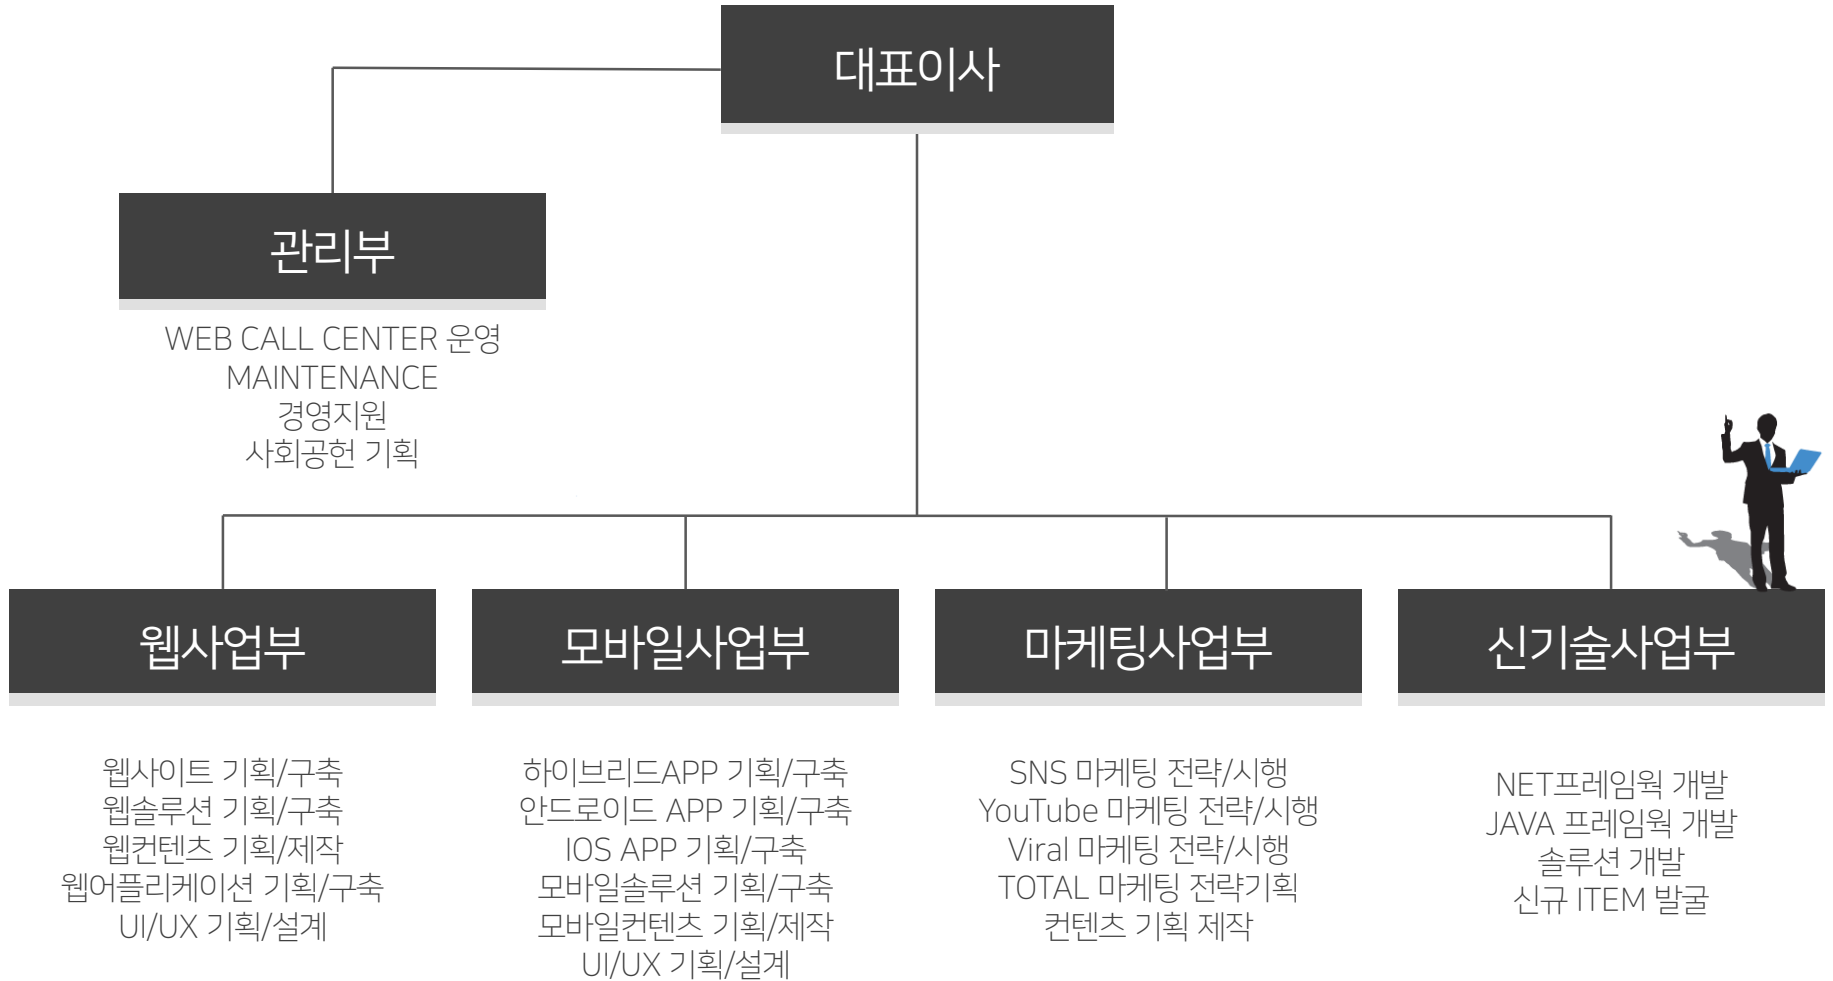

### Products

무선침입방지시스템(WIPS)  
모바일 단말관리(MDM)  
DB 모니터링 시스템  
WAS 모니터링 시스템

회사개요

회사개요

회사연혁

사업영역

조직도

---

## 02. TECHNICAL

---

1. 개발환경
2. 기획력

기술력

개발환경

기획력

(주)이노컴즈는 다양한 기반의 표준 프레임워크를 사용하여 개발환경을 구축하고 있습니다. 변화하는 4차 산업혁명에 대하여 다양한 솔루션과 복잡해져가는 시스템 환경을 쉽게 사용할 수 있도록 지속적으로 역량을 강화하고 있습니다.

HTML5