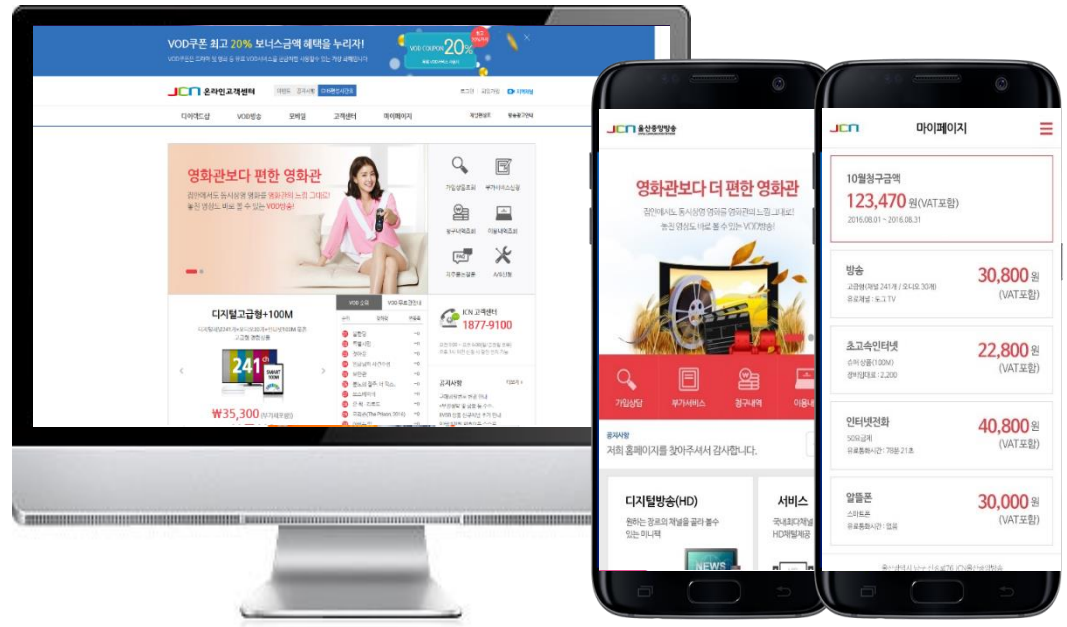

포트폴리오

포트폴리오

온라인 고객센터 홈페이지에서는 다이렉트샵을 통하여 JCN울산방송국에서 지원하는 각종 서비스를 손쉽게 가입하고 정보를 확인할 수 있다. 또 다른 서비스로는 매월 발생하는 요금 조회 및 서비스 탈퇴 등 온라인 다이렉트 서비스를 실시하고 있다.

CLIENT

울산인터넷방송(JCN)

NAME

JCN 울산방송

OS

WEB SITE & MOBILE WEB

CATEGORY

Homepage, Android

DATE

2017