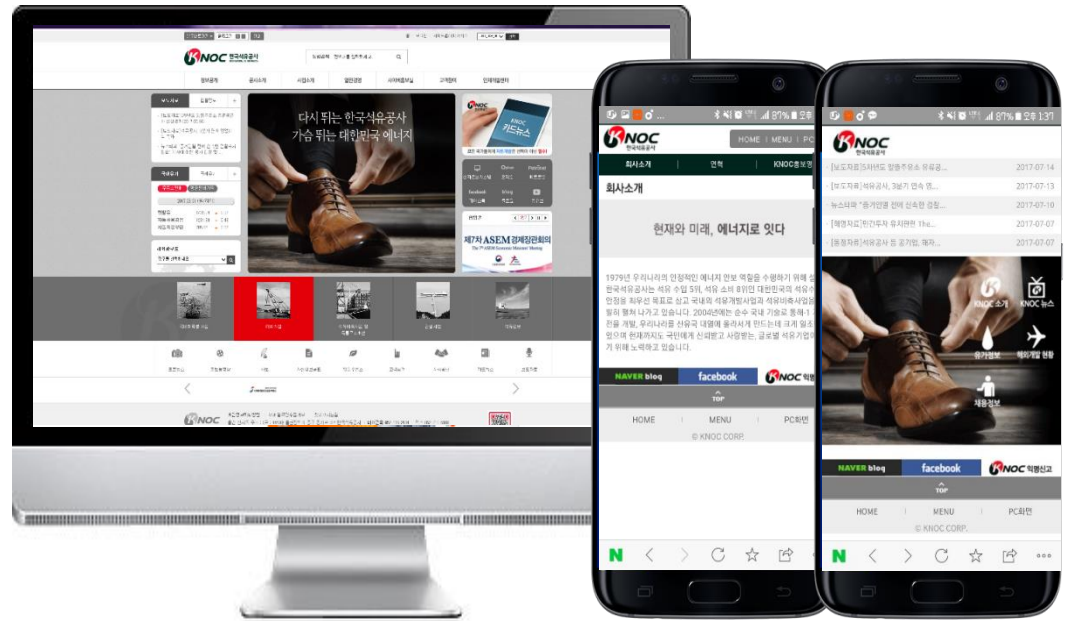

CLIENT

한국석유공사

NAME

한국석유공사

OS

WEB SITE & MOBILE WEB

CATEGORY

Homepage, Android

DATE

2017

포트폴리오

포트폴리오

반응형 홈페이지로 PC, 노트북, 태블릿, 스마트폰 등 다양한 운영체제와 브라우저 해상도에 반응해 최적화된 디자인을 제공합니다. 따라서 사용자는 기기의 구매를 받지 않고 정확한 정보를 제공받을 수 있습니다. 숲 이미지를 촬영하여 이미지 리터칭 기법을 응용해 시각적으로 강력한 임팩트를 줍니다. 숲에서 진행되는 다양한 체험 프로그램 안내와 예약 시스템을 통해 홈페이지에서 편리하게 예약을 할 수 있습니다.