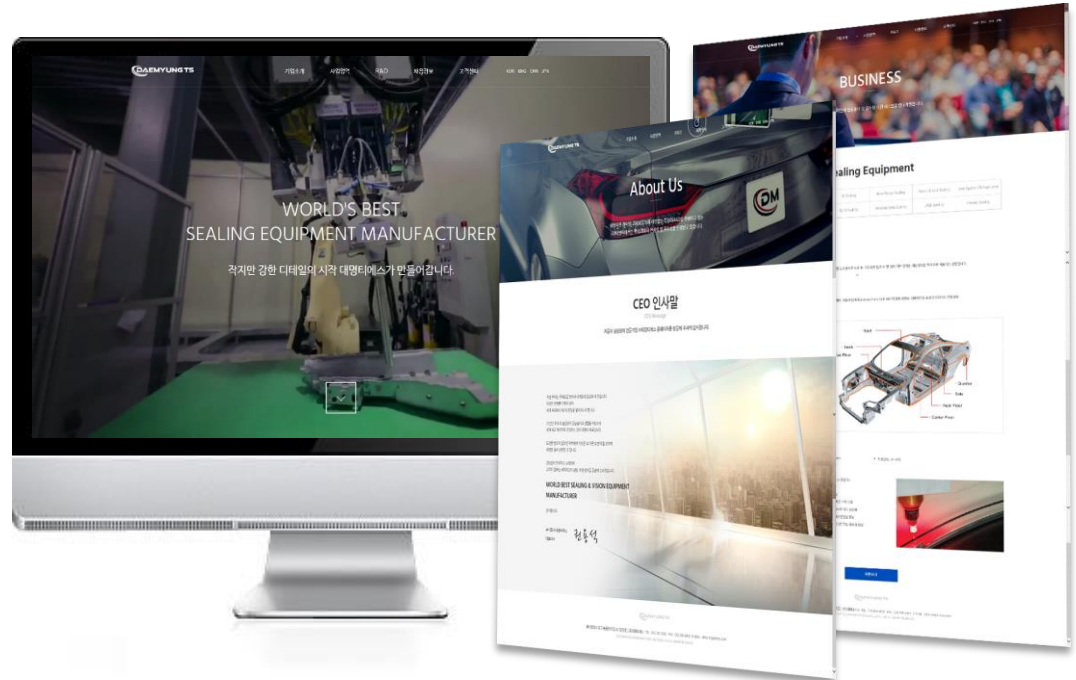

포트폴리오

포트폴리오

대명티에스는 자동차 실링전문업체로 국제화에 맞추어 국문, 영문, 일문, 중국어버전으로 제작되었다. 다양한 디바이스의 확장 폭을 생각하여 반응형 웹으로 제작되어 모바일 및 태블릿에서의 가독성을 높였다. 메인에서는 대명티에스의 작업영상을 비주얼로 사용, 회사의 브랜드성을 제고 시켰다.

CLIENT

대명티에스

NAME

대명티에스

OS

WEB SITE

CATEGORY

WEB SITE

DATE

2017