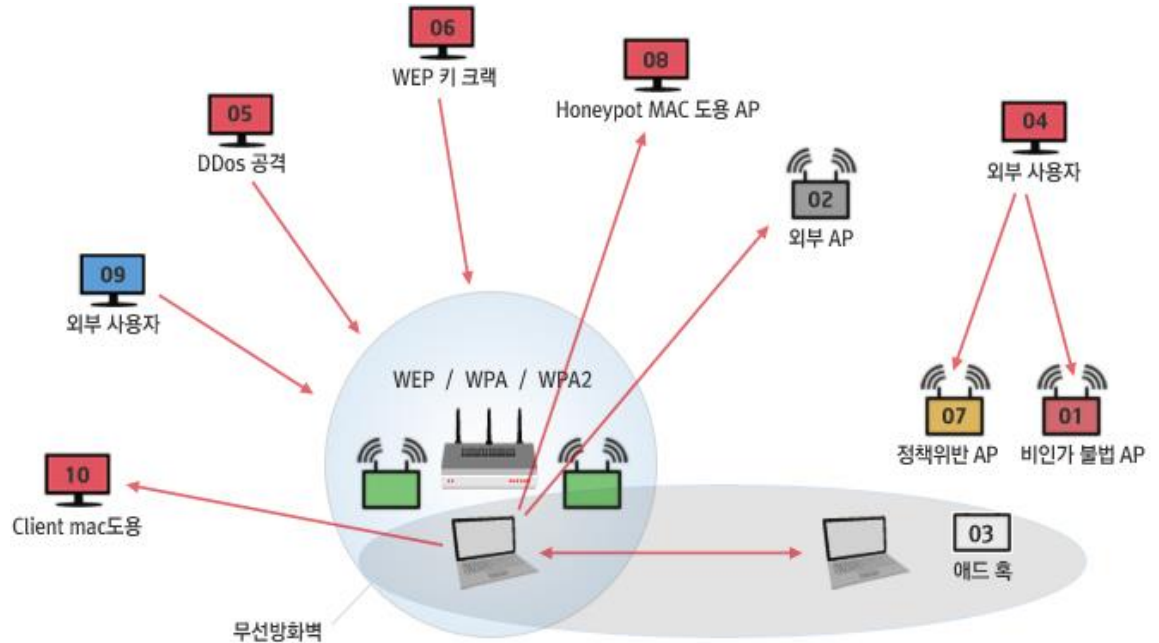

무선침입방지시스템은 인가되지 않은 무선단말기의 접속을 차단하고 보안에 취약한 AP(무선공유기)를 탐지하는 솔루션입니다. 스마트폰 확산과 스마트워크의 도입 등으로 네트워크 환경이 유선에서 무선으로 이동하면서 필요성이 대두되고 있습니다.

무선랜 기술이 존재하지 않았을 때는 내부망으로 들어오는 입구를 차단해 내부망의 보안이 가능하였으나 무선으로 모든 개별 무선단말기들과 기기로 접속이 가능하므로 보안의 물리적인 경계가 없어지므로 무선보안 문제가 이슈가 되고 있습니다.