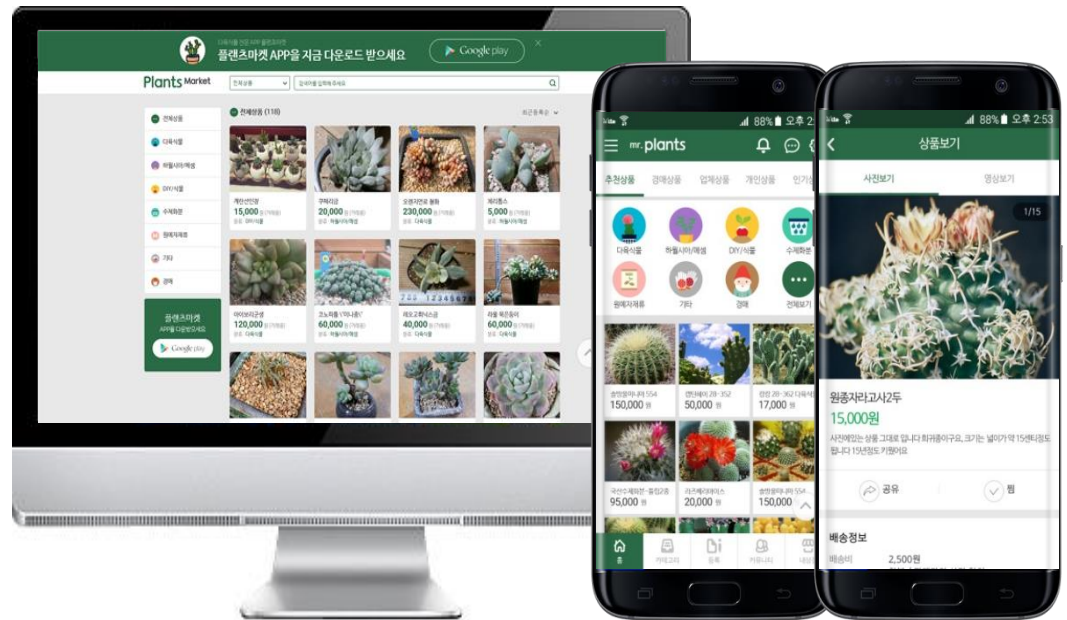

## 주요개발사항

- 학원 과제 및 시험 일정 다이어리 개발
- 학원 회비 결제 관리 시스템 제공
- 원생 및 학부모 상담관리 기능 제공

포트폴리오

포트폴리오

미스터플랜트 어플리케이션은 개인, 업체 간에 다육 식물 및 원예 물품을 사고파는 공간입니다. 연령층이 다양할 것을 고려해 가볍고 아기자기하게 디자인되었습니다. 로고와 주요 물품의 컬러를 고려해 녹색을 메인 컬러로 사용하였습니다. 다양한 컬러를 이용한 아이콘으로 생동감과 부드러움을 곳곳에서 느낄 수 있습니다. 경매, 실시간 양방향형 쪽지 문의, 상품 등록 푸시 알림 서비스 등 차별화된 서비스를 제공합니다.

CLIENT

(주)플랜츠마켓

NAME

플랜츠마켓

OS

WEB SITE, Android

CATEGORY

Mobile APP UI/UX, Android

## 포트폴리오