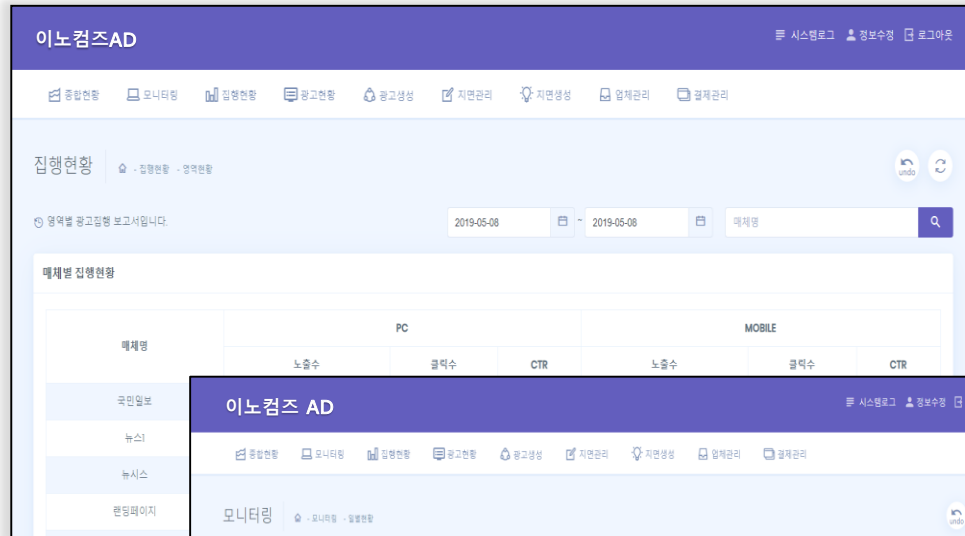

## 06. PRODUCT

---

1. 무선침입방지 시스템
2. 모바일단말기 보안 시스템
3. DB/WAS 모니터링 시스템

제품

무선침입방지 시스템

모바일단말기 보안 시스템

DB/WAS 모니터링 시스템

무선침입방지 시스템 (WIPS)