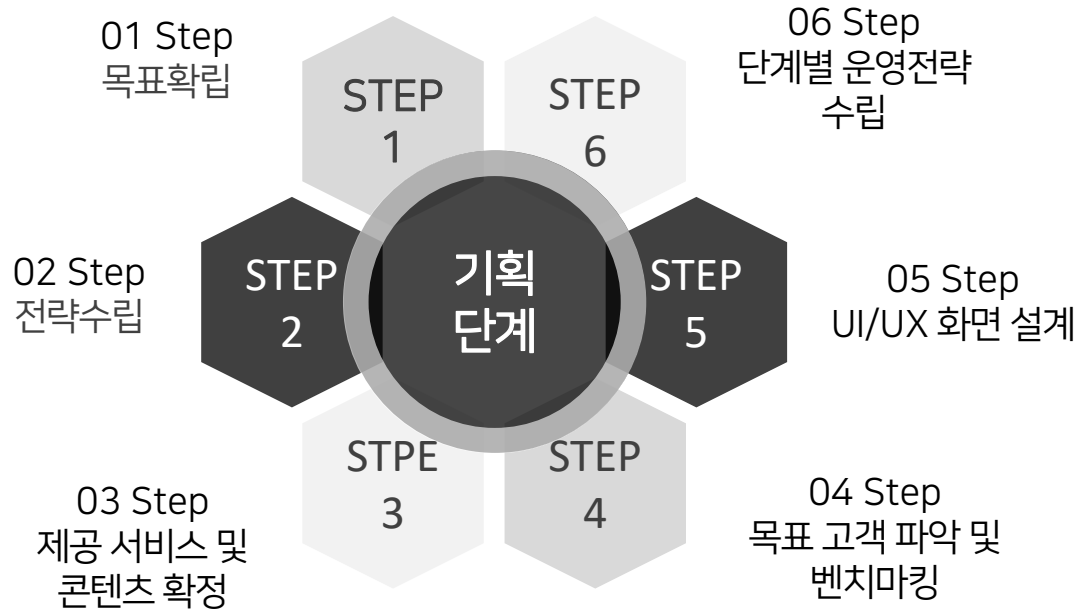

누구나 신체적, 기술적 조건과 관계 없이 동일한 웹 서비스를 이용할 수 있는 웹 접근성을 준수합니다

시맨틱 웹

시맨틱 코딩을 통해 포털사이트 상위 랭크, 검색엔진 우선 검색 등 마케팅을 성공적으로 이끕니다.

(주)이노컴즈는 다양한 개발 경험을 통하여 전문화된 인력을 보유하고 있으며 차별화 된 기획력으로 고객의 니즈를 파악합니다.

고객의 니즈 파악 및 관리의 효율을 위한 정확한 기획력