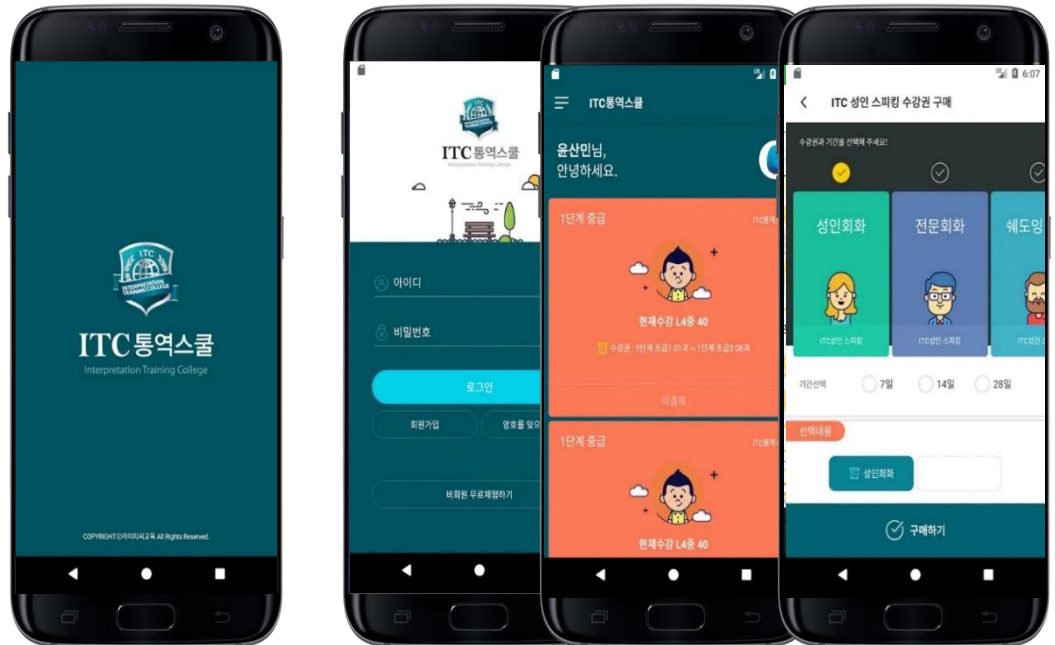

포트폴리오

포트폴리오

ITC영어는 초등학생부터 성인까지 영어를 학습할 수 있는 교육 서비스입니다.

766개의 레슨, 10,000여 개의 단어로 구성된 ITC영어 프로그램은 기초부터 여행, 비즈니스 등 실생활에 필요한 상황 별 대화까지 모두 학습 가능한 어플리케이션입니다.

CLIENT

(주)ITC 통역스쿨

NAME

ITC 영어

OS

Android

CATEGORY

Mobile APP UI/UX, Android

DATE

2018

주요개발사항

- 회원들과의 소통 공간
- 테스트 신청으로 ITC 전문 튜터와의 인터뷰로 학습자의 현재 영어 실력 판단
- 음성인식을 통한 영어 학습