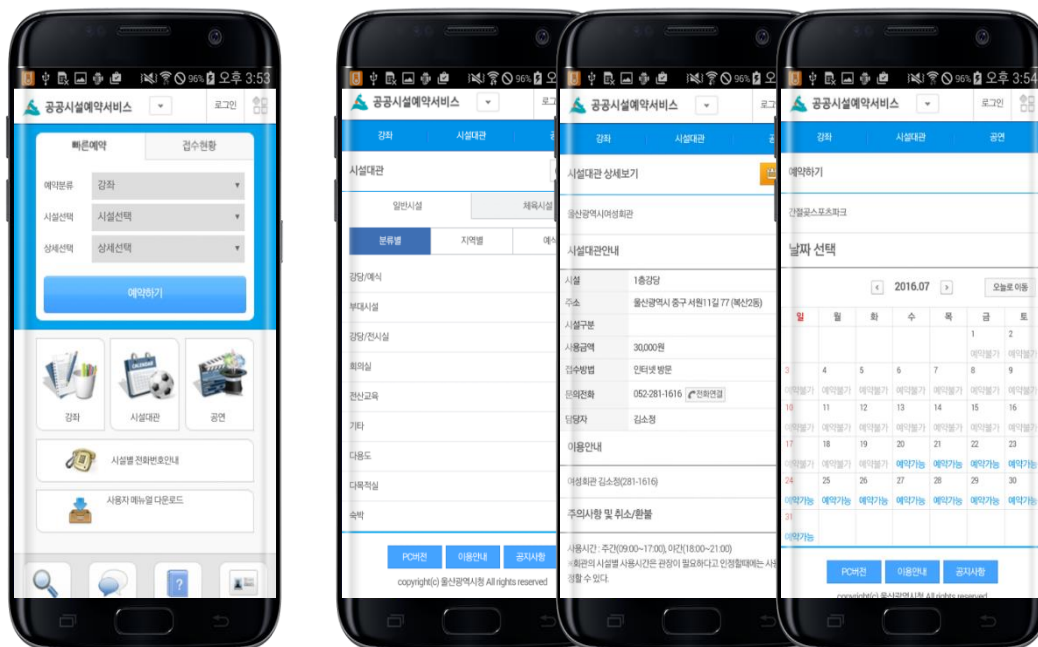

## DATE

2013

포트폴리오

포트폴리오

일반적인 모바일 시설 예약 레이아웃과 차별화된 독특한 구조를 적용했습니다. 중요도에 따라 콘텐츠를 구성하였고 모든 연령층을 고려하여 큰 버튼을 사용했으며, 다양한 모바일 해상도에 가변적으로 대응할 수 있게 설계되었습니다.

CLIENT

울산시청

NAME

공공시설예약서비스

OS

MOBILE WEB

CATEGORY

Homepage

DATE

2013