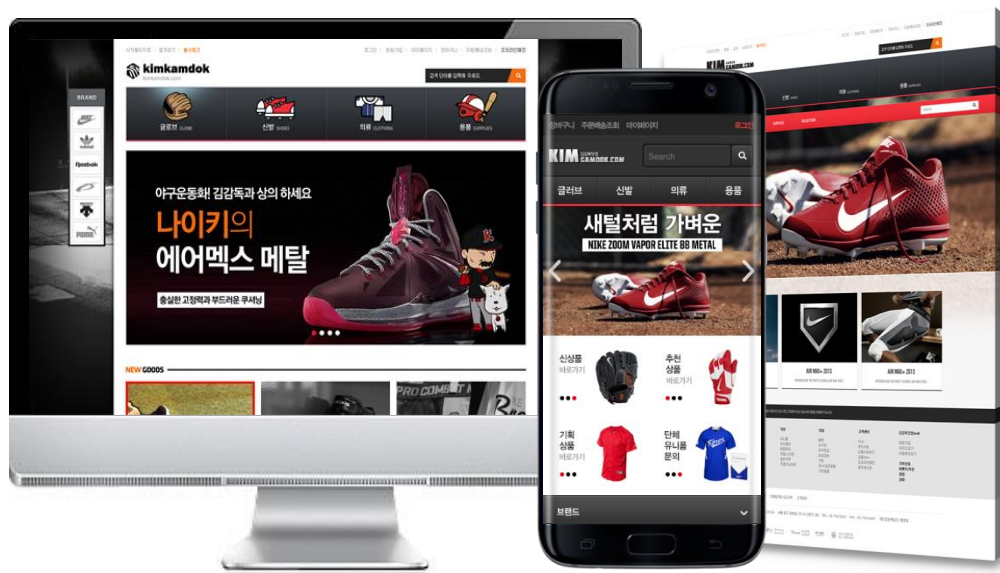

포트폴리오

포트폴리오

친근하고 재미있는 요소들을 이용하여 소비자들과의 커뮤니케이션을 통해 성장하는 쇼핑몰을 지향했습니다. 김감독닷컴의 타겟인 3~40대의 남성들을 공략으로 시원하고 큰 배너들로 구성되어 있으며, 배너를 구성하는 콘텐츠의 폰트와 비주얼적 요소도 임팩트 있게 이루어 졌습니다. 김감독닷컴에서 사용되는 배너는 타 사이트와의 차별화를 두어, 배너 콘텐츠에 김감독닷컴만의 캐릭터를 매치 시킴으로써 남성적이고 큼직한 디자인 요소와 함께 김감독닷컴이 추구하는 키치한 느낌과 친근한 느낌을 나타냅니다.

CLIENT

김감독닷컴

NAME

김감독닷컴

OS

WEB SITE & MOBILE WEB

CATEGORY

Homepage

DATE

2013