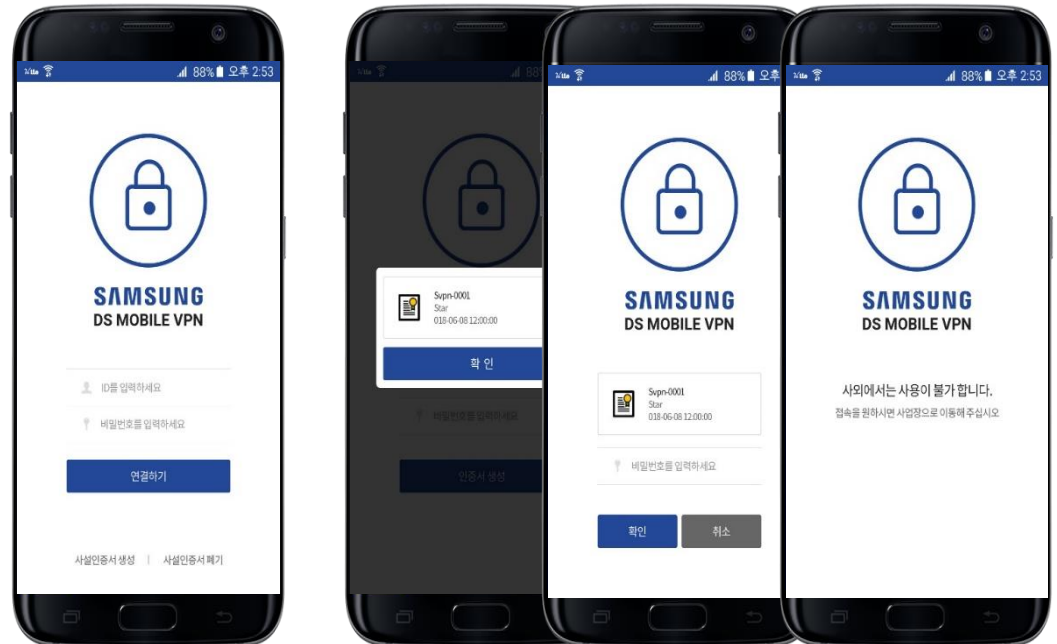

(주)삼성전자

**NAME**

삼성VPN

**OS**

IOS, Android

**CATEGORY**

Mobile APP UI/UX, Android

**DATE**

2017

**주요개발사항**

- 사설 인증서 인증으로 보안 접속 기능 제공
- VPN 연결 상태 확인
- 비인가 지역에서 VPN 제어